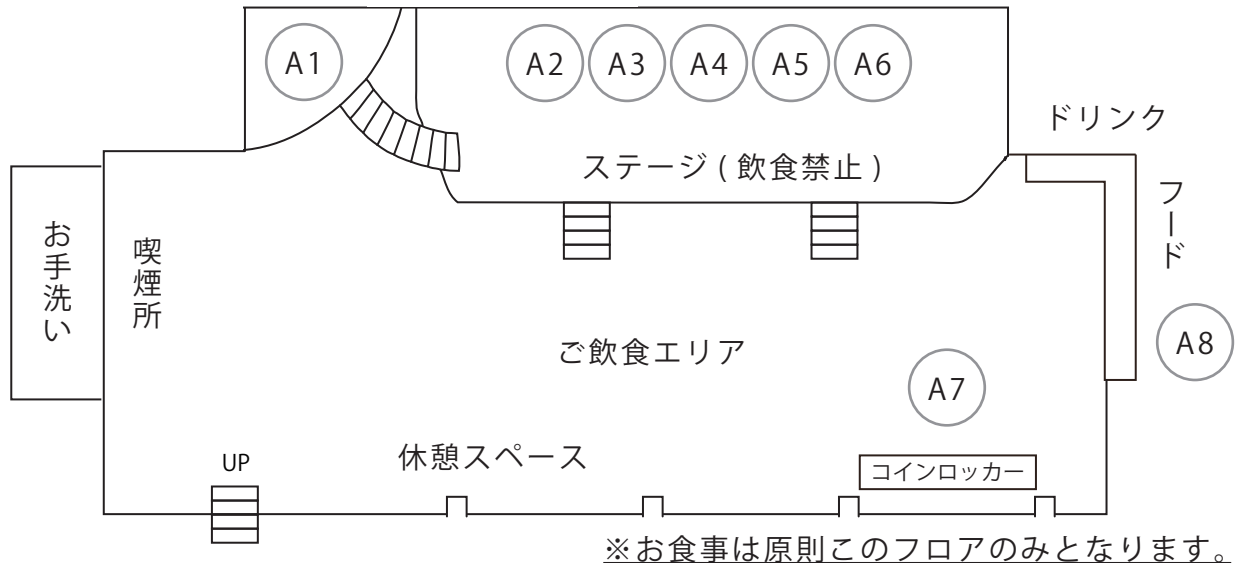

フロアマップ・ブースのご案内

※受付階は B フロア（6 階部分）。ブースは 19 時 10 分頃～の出展となります。

● A フロア（5 階部分）

A1 バランスアート石花・新展開（石花ちとく・石花会）

テレビにも多数出演した経験を持つ石花ちとくさんの新展開ブース。もちろん石花体験も！

A2 ゆかこの似顔絵ブース（ゆかこ）

橘川さんが別のイベントでスカウトした、似顔絵作家 ゆかこさんのブース！

A3 山田スイッチのエジプトカード占い（山田スイッチ）